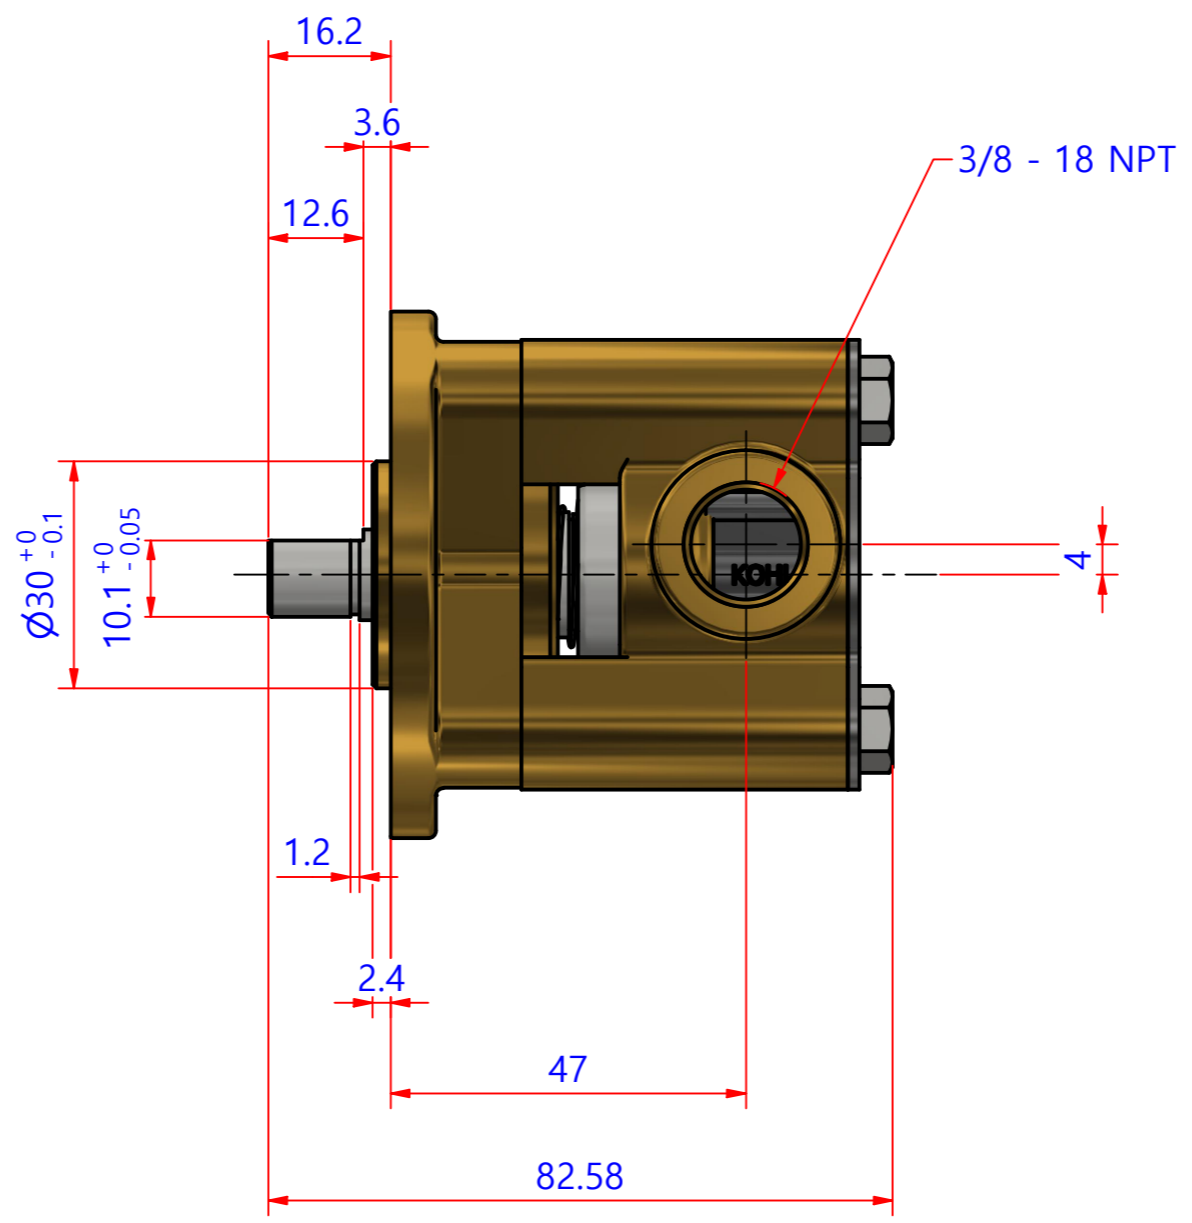

부품 리스트					
항목	수량	부품번호	주제	재질	설명
1	1	PUAKL0005	PUMP PARTS VIEW		JPR-SE7001

Drawing by C.H HWANG	Checked by C.I, JEON	Approved by - date	Model Name JPR-SE7001	Date 2022-06-02	Scale 0.8:1
			PUMP PARTS VIEW		
			PART NUMBER PUAKL0005(0)	Edition 0	Sheet A2

부품 리스트					
항목	수량	부품번호	주제	재질	설명
1	1	PUAKL0005	PUMP ASSY		JPR-SE7001

Drawing by C.H HWANG	Checked by C.I, JEON	Approved by - date	Model Name JPR-SE7001	Date 2022-06-02	Scale 1:1
		PUMP ASSY			
		PART NUMBER PUAKL0005(0)	Edition 0	Sheet A2	