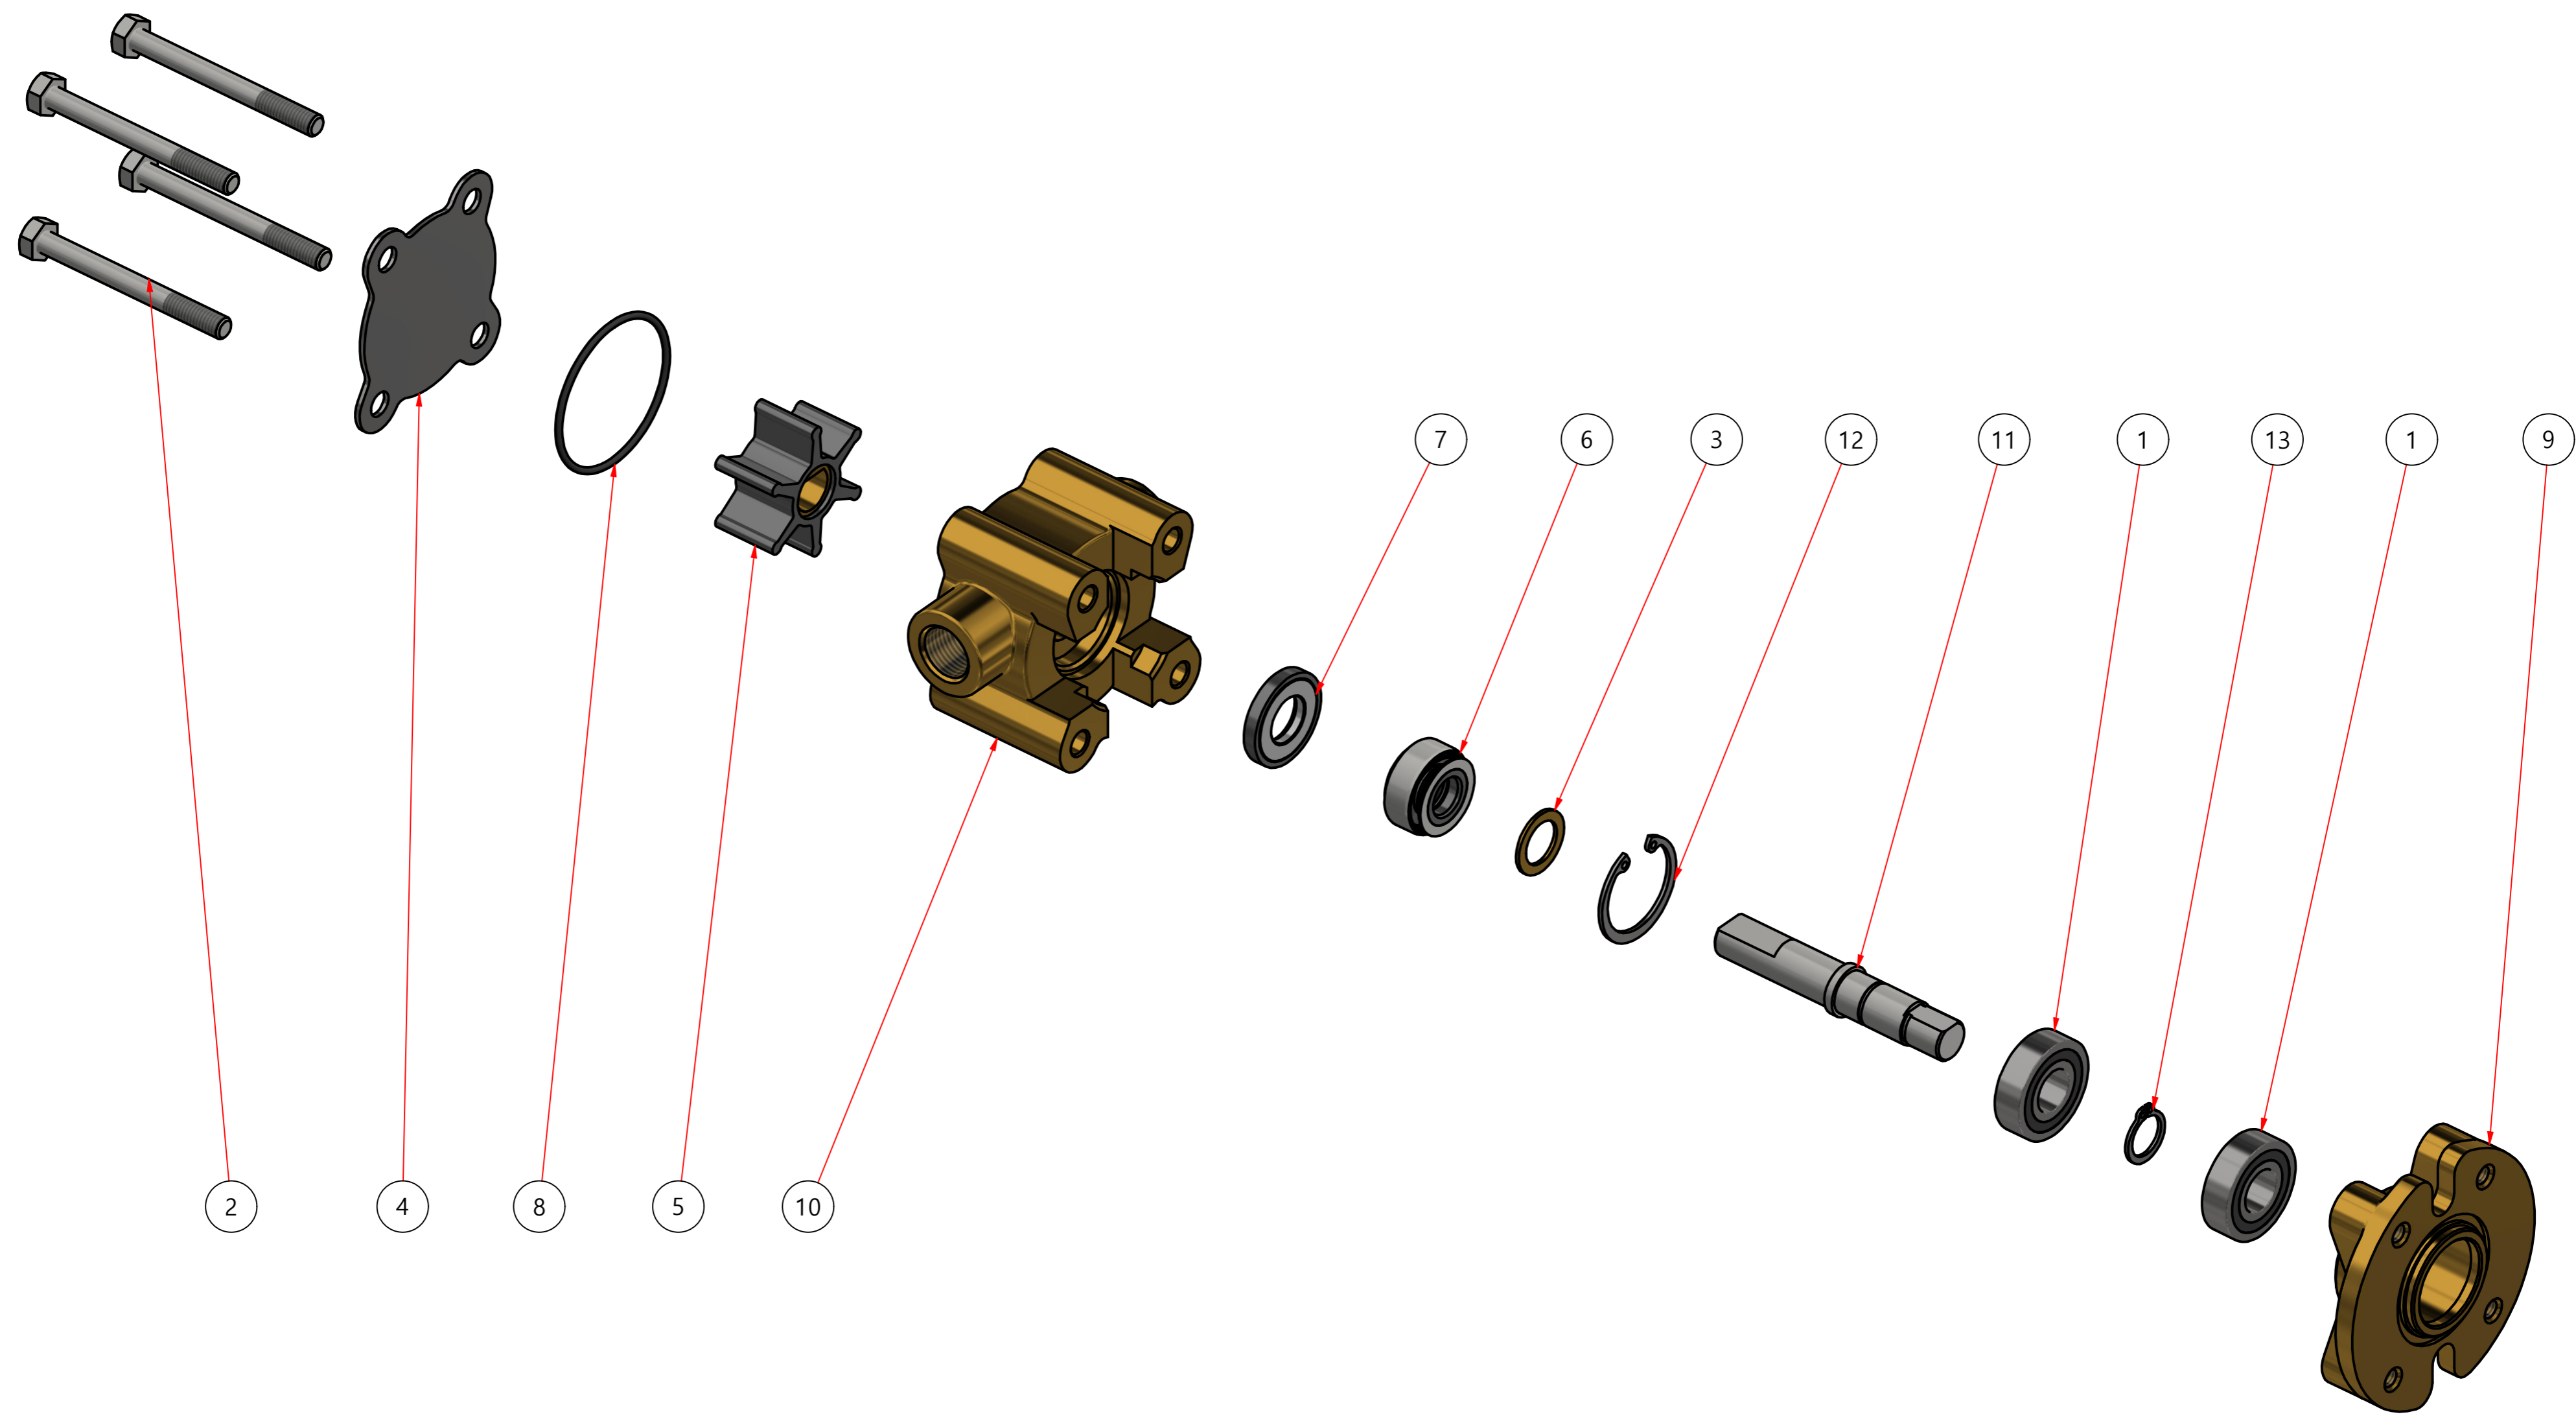

부품 리스트					
항목	수량	부품번호	주제	재질	설명
1	1	PUAKL0005	PUMP PARTS VIEW		JPR-SE7001

Drawing by C.H HWANG	Checked by C.I, JEON	Approved by - date	Model Name JPR-SE7001	Date 2022-06-02	Scale 0.8:1
			PUMP PARTS VIEW		
			PART NUMBER PUAKL0005(0)	Edition 0	Sheet A2

부품 리스트					
항목	수량	부품번호	주제	재질	설명
1	1	PUAKL0005	PUMP ASSY		JPR-SE7001

Drawing by C.H HWANG	Checked by C.I, JEON	Approved by - date	Model Name JPR-SE7001	Date 2022-06-02	Scale 1:1
		PUMP ASSY			
		PART NUMBER PUAKL0005(0)	Edition 0	Sheet A2	