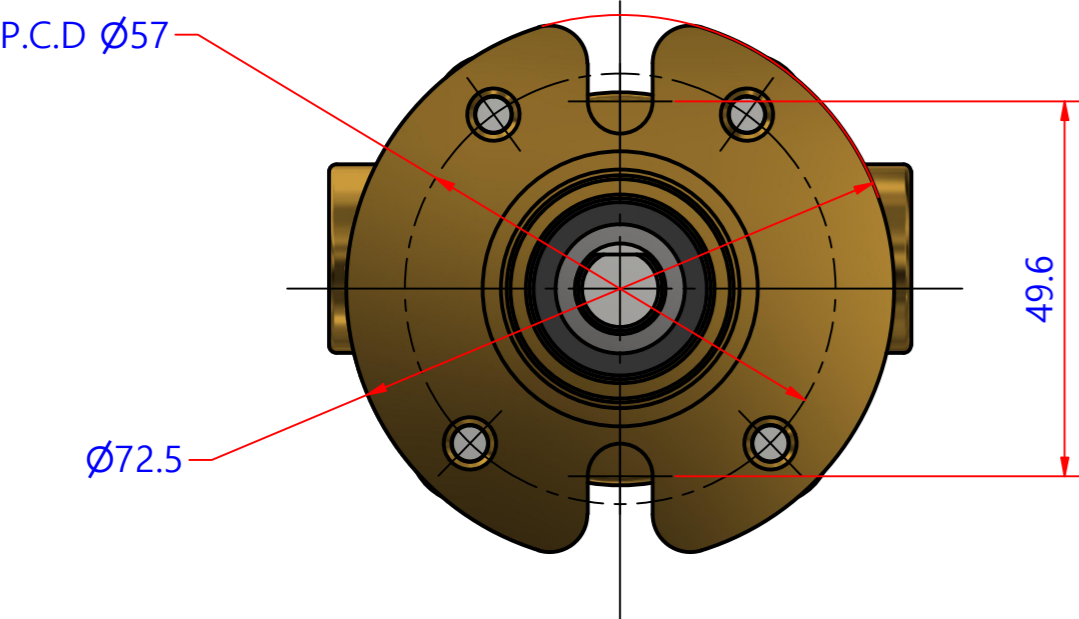

부품 리스트					
항목	수량	부품번호	주제	재질	설명
1	1	PUAKL0005	PUMP PARTS VIEW		JPR-SE7001

Drawing by C.H HWANG	Checked by C.I, JEON	Approved by - date	Model Name JPR-SE7001	Date 2022-06-02	Scale 0.8:1
			PUMP PARTS VIEW		
			PART NUMBER PUAKL0005(0)	Edition 0	Sheet A2

부품 리스트					
항목	수량	부품번호	주제	재질	설명
1	1	PUAKL0005	PUMP ASSY		JPR-SE7001

Drawing by C.H HWANG	Checked by C.I, JEON	Approved by - date	Model Name JPR-SE7001	Date 2022-06-02	Scale 1:1
		PUMP ASSY			
		PART NUMBER PUAKL0005(0)	Edition 0	Sheet A2	