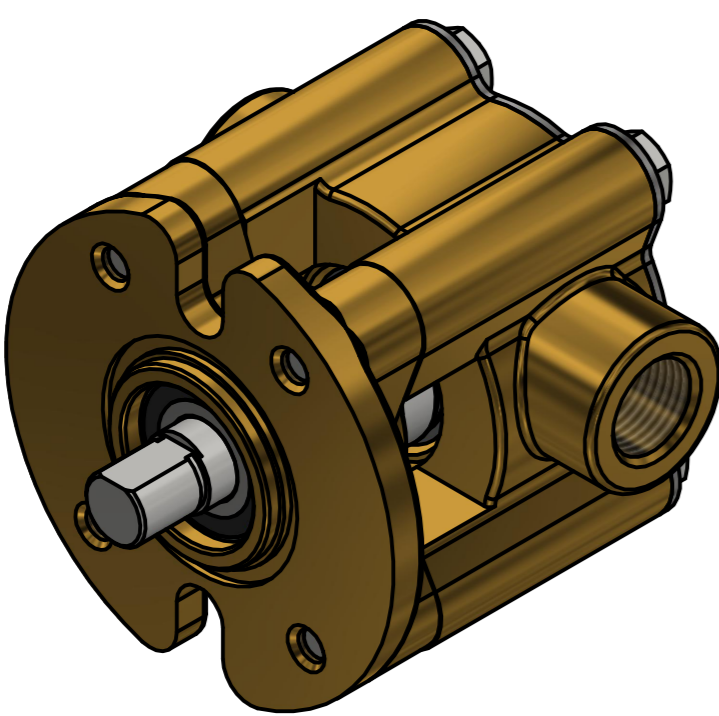

부품 리스트					
항목	수량	부품번호	주제	재질	설명
1	1	PUAKL0005	PUMP PARTS VIEW		JPR-SE7001

Drawing by C.H HWANG	Checked by C.I, JEON	Approved by - date	Model Name JPR-SE7001	Date 2022-06-02	Scale 0.8:1
			PUMP PARTS VIEW		
			PART NUMBER PUAKL0005(0)	Edition 0	Sheet A2

부품 리스트					
항목	수량	부품번호	주제	재질	설명
1	1	PUAKL0005	PUMP ASSY		JPR-SE7001

Drawing by C.H HWANG	Checked by C.I, JEON	Approved by - date	Model Name JPR-SE7001	Date 2022-06-02	Scale 1:1
		PUMP ASSY			
		PART NUMBER PUAKL0005(0)	Edition 0	Sheet A2	