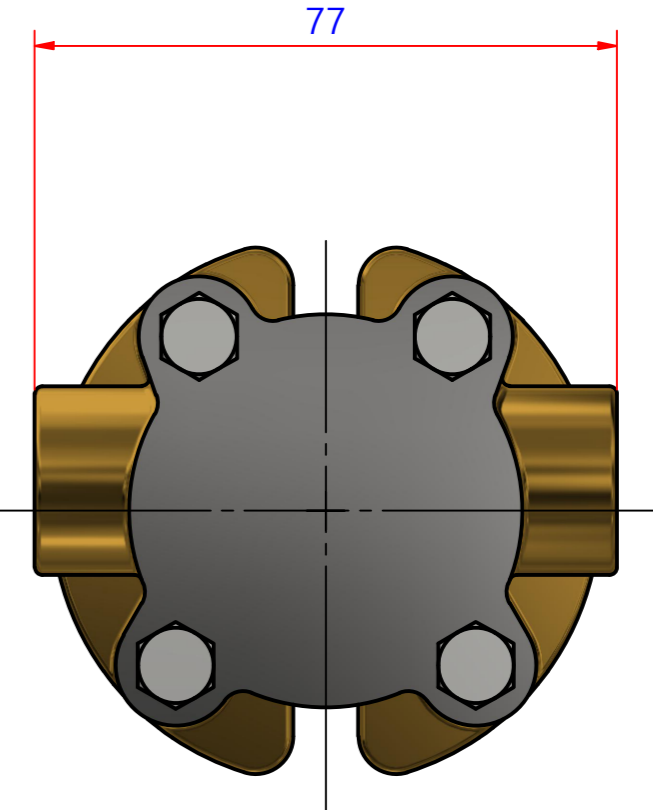

부품 리스트					
항목	수량	부품번호	주제	재질	설명
1	1	PUAKL0005	PUMP PARTS VIEW		JPR-SE7001

Drawing by C.H HWANG	Checked by C.I, JEON	Approved by - date	Model Name JPR-SE7001	Date 2022-06-02	Scale 0.8:1
			PUMP PARTS VIEW		
			PART NUMBER PUAKL0005(0)	Edition 0	Sheet A2

부품 리스트					
항목	수량	부품번호	주제	재질	설명
1	1	PUAKL0005	PUMP ASSY		JPR-SE7001

Drawing by C.H HWANG	Checked by C.I, JEON	Approved by - date	Model Name JPR-SE7001	Date 2022-06-02	Scale 1:1
		PUMP ASSY			
		PART NUMBER PUAKL0005(0)	Edition 0	Sheet A2	