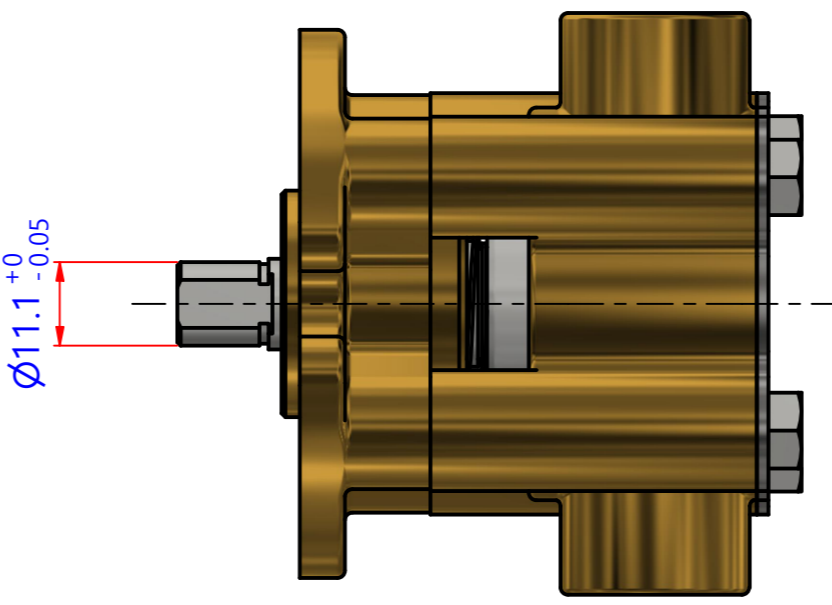

부품 리스트					
항목	수량	부품번호	주제	재질	설명
1	1	PUAKL0005	PUMP PARTS VIEW		JPR-SE7001

Drawing by C.H HWANG	Checked by C.I, JEON	Approved by - date	Model Name JPR-SE7001	Date 2022-06-02	Scale 0.8:1
			PUMP PARTS VIEW		
			PART NUMBER PUAKL0005(0)	Edition 0	Sheet A2

부품 리스트					
항목	수량	부품번호	주제	재질	설명
1	1	PUAKL0005	PUMP ASSY		JPR-SE7001

Drawing by C.H HWANG	Checked by C.I, JEON	Approved by - date	Model Name JPR-SE7001	Date 2022-06-02	Scale 1:1
		PUMP ASSY			
		PART NUMBER PUAKL0005(0)	Edition 0	Sheet A2	