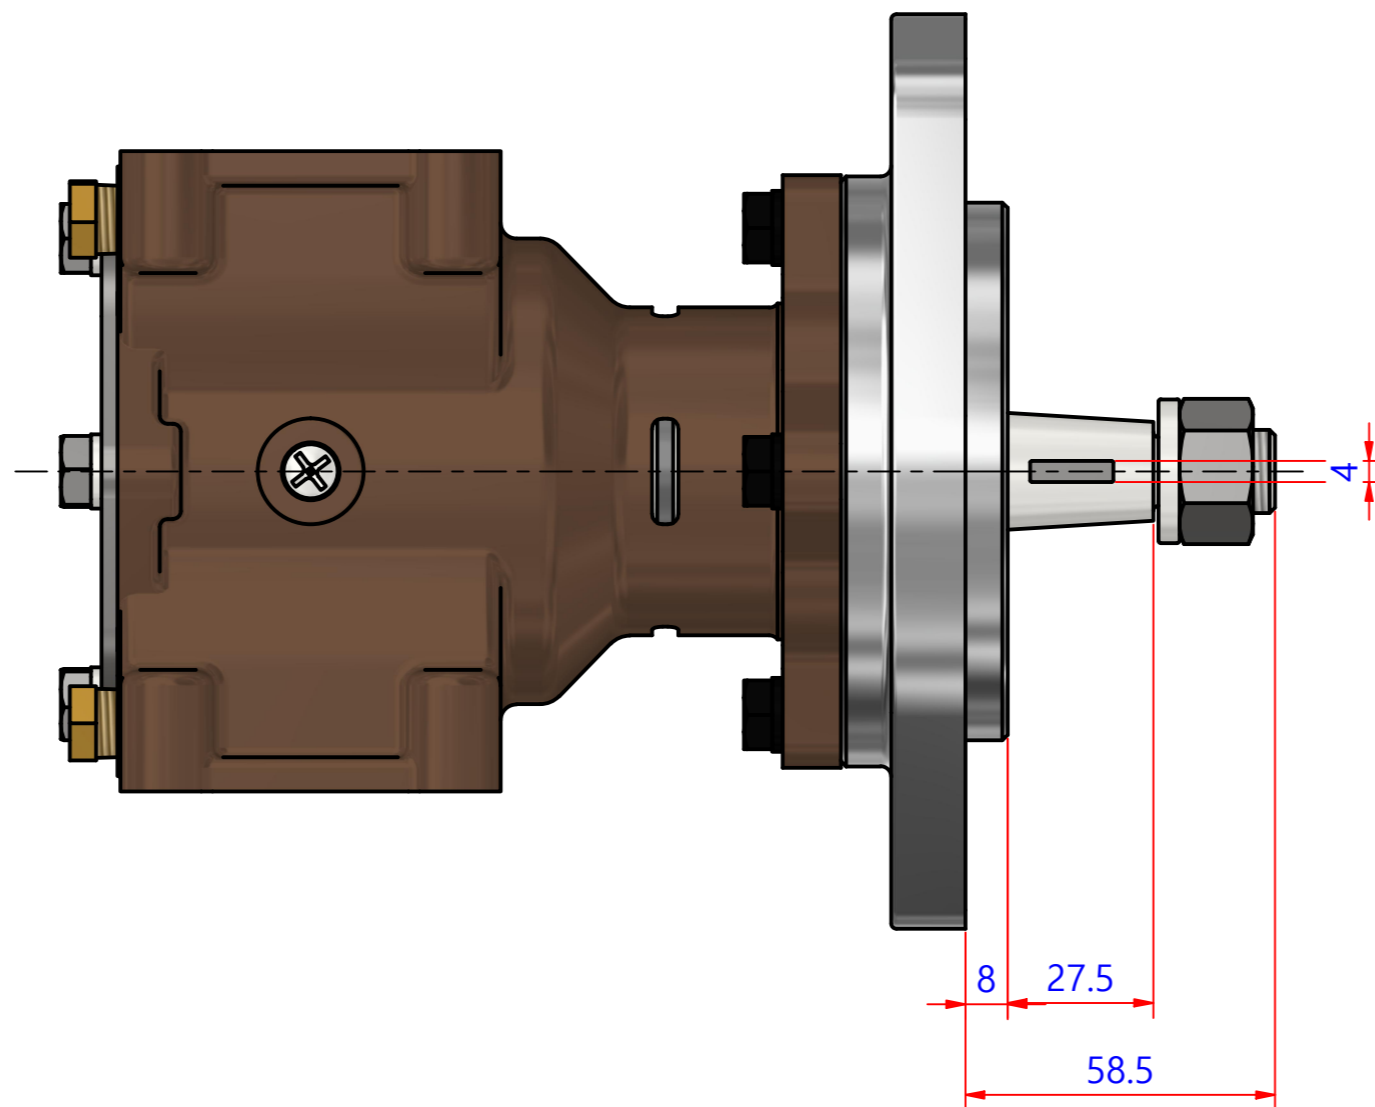

부품 리스트					
항목	수량	부품번호	주제	재질	설명
1	1	PUA0248	PUMP ASSY		JPR-S7635

Drawing by C.H HWANG	Checked by C.I, JEON	Approved by - date	Model Name JPR-S7635	Date 2023-04-19	Scale 0.7:1
			PUMP ASSY		
			PART NUMBER PUA0248(0)	Edition 0	Sheet A2