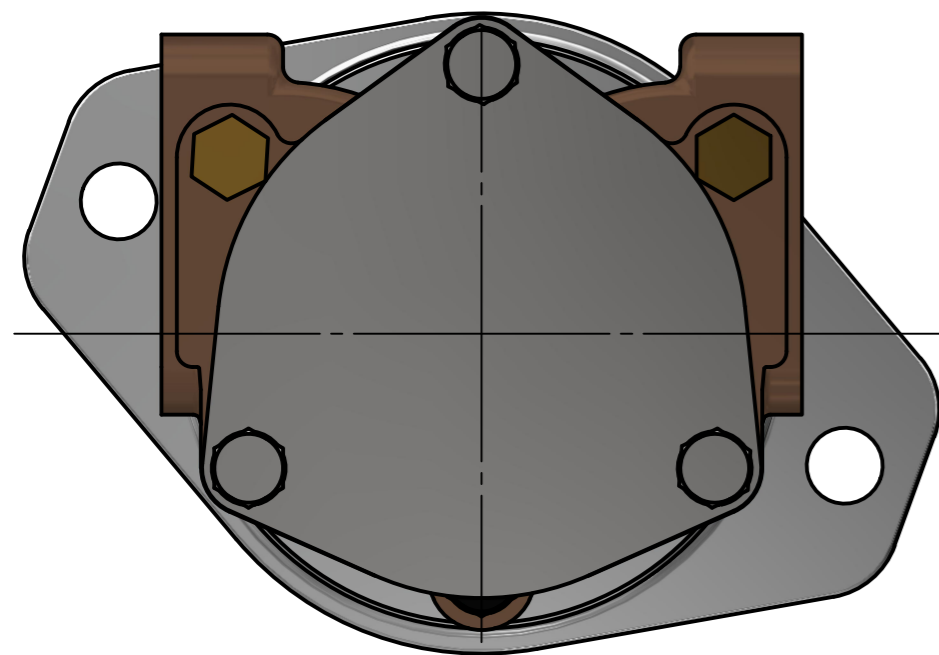

부품 리스트					
항목	수량	부품번호	주제	재질	설명
1	1	PUA0248	PUMP ASSY		JPR-S7635

Drawing by C.H HWANG	Checked by C.I, JEON	Approved by - date	Model Name JPR-S7635	Date 2023-04-19	Scale 0.7:1
			PUMP ASSY		
			PART NUMBER PUA0248(0)	Edition 0	Sheet A2