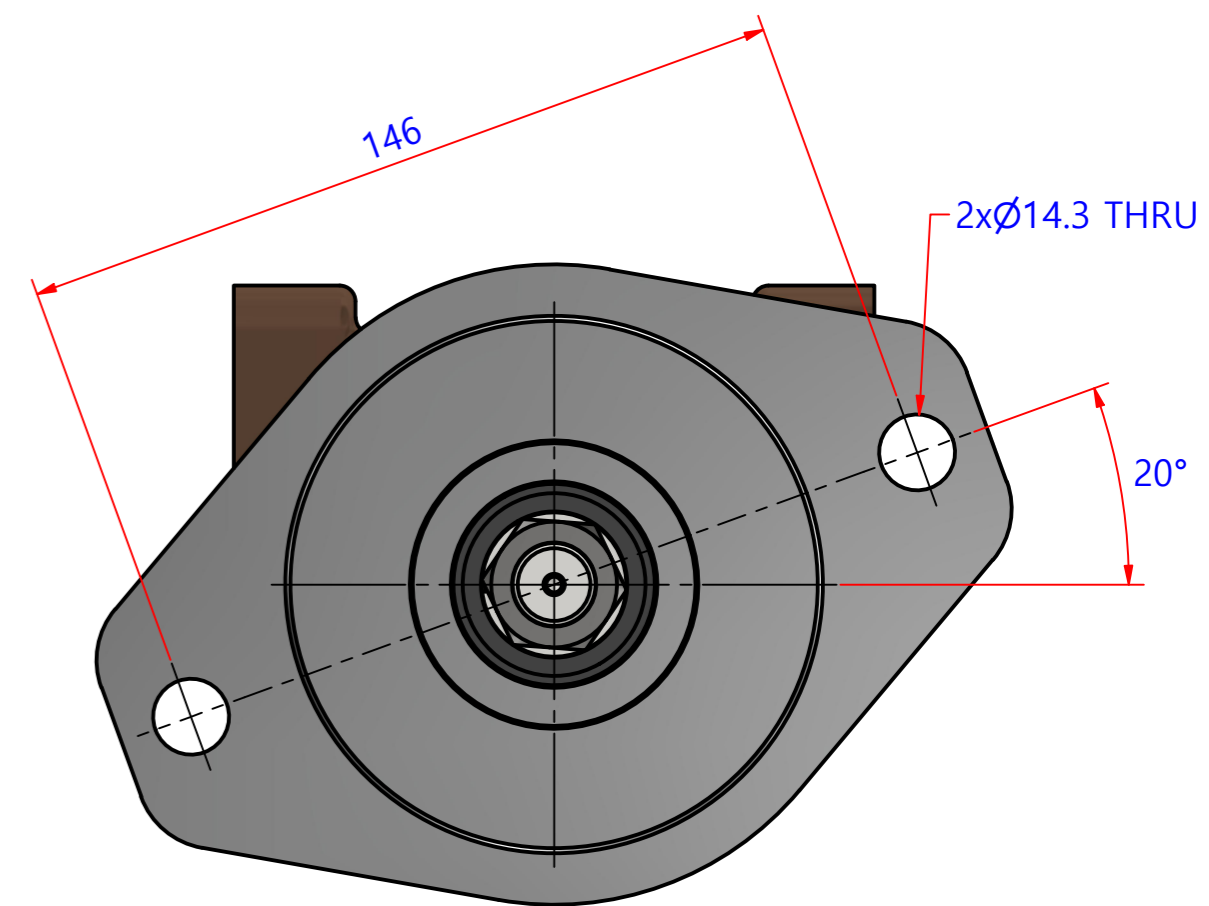

부품 리스트					
항목	수량	부품번호	주제	재질	설명
1	1	PUA0248	PUMP ASSY		JPR-S7635

Drawing by C.H HWANG	Checked by C.I, JEON	Approved by - date	Model Name JPR-S7635	Date 2023-04-19	Scale 0.7:1
			PUMP ASSY		
			PART NUMBER PUA0248(0)	Edition 0	Sheet A2