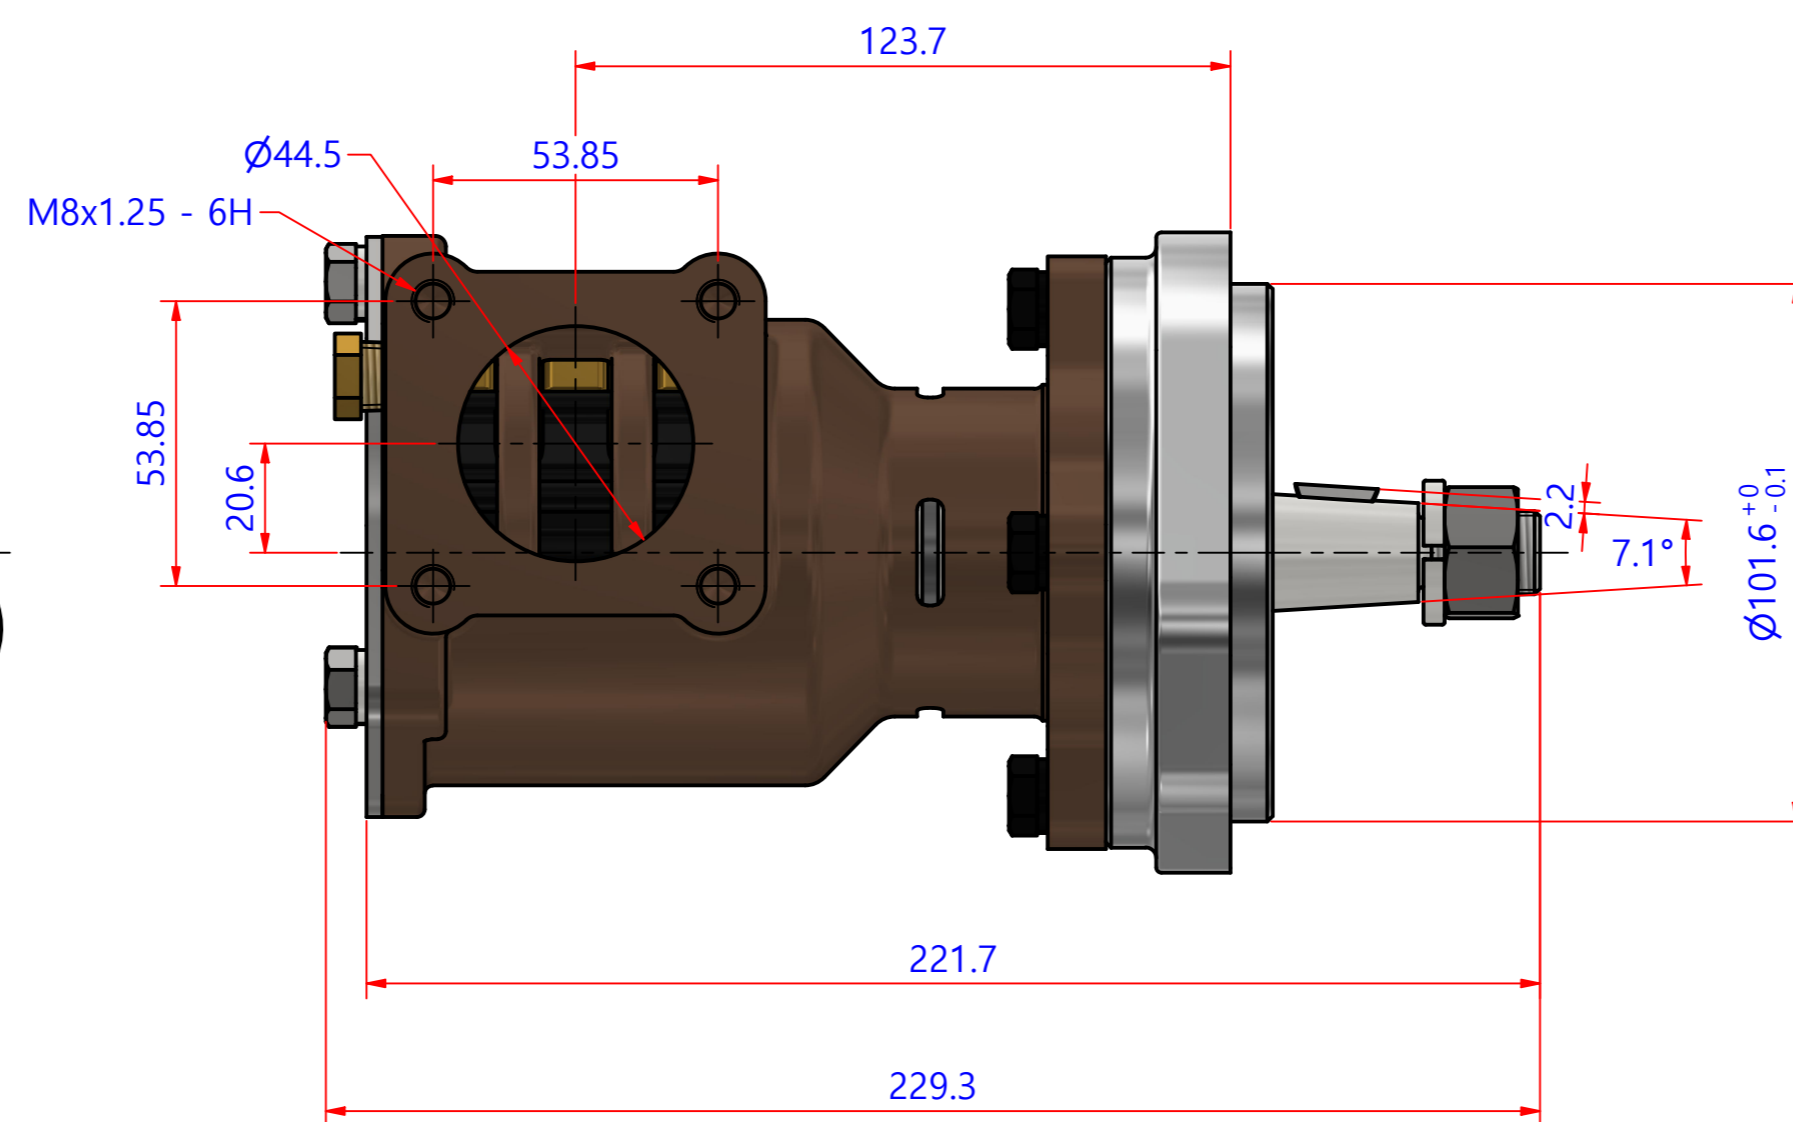

부품 리스트					
항목	수량	부품번호	주제	재질	설명
1	1	PUA0248	PUMP ASSY		JPR-S7635

Drawing by C.H HWANG	Checked by C.I, JEON	Approved by - date	Model Name JPR-S7635	Date 2023-04-19	Scale 0.7:1
			PUMP ASSY		
			PART NUMBER PUA0248(0)	Edition 0	Sheet A2