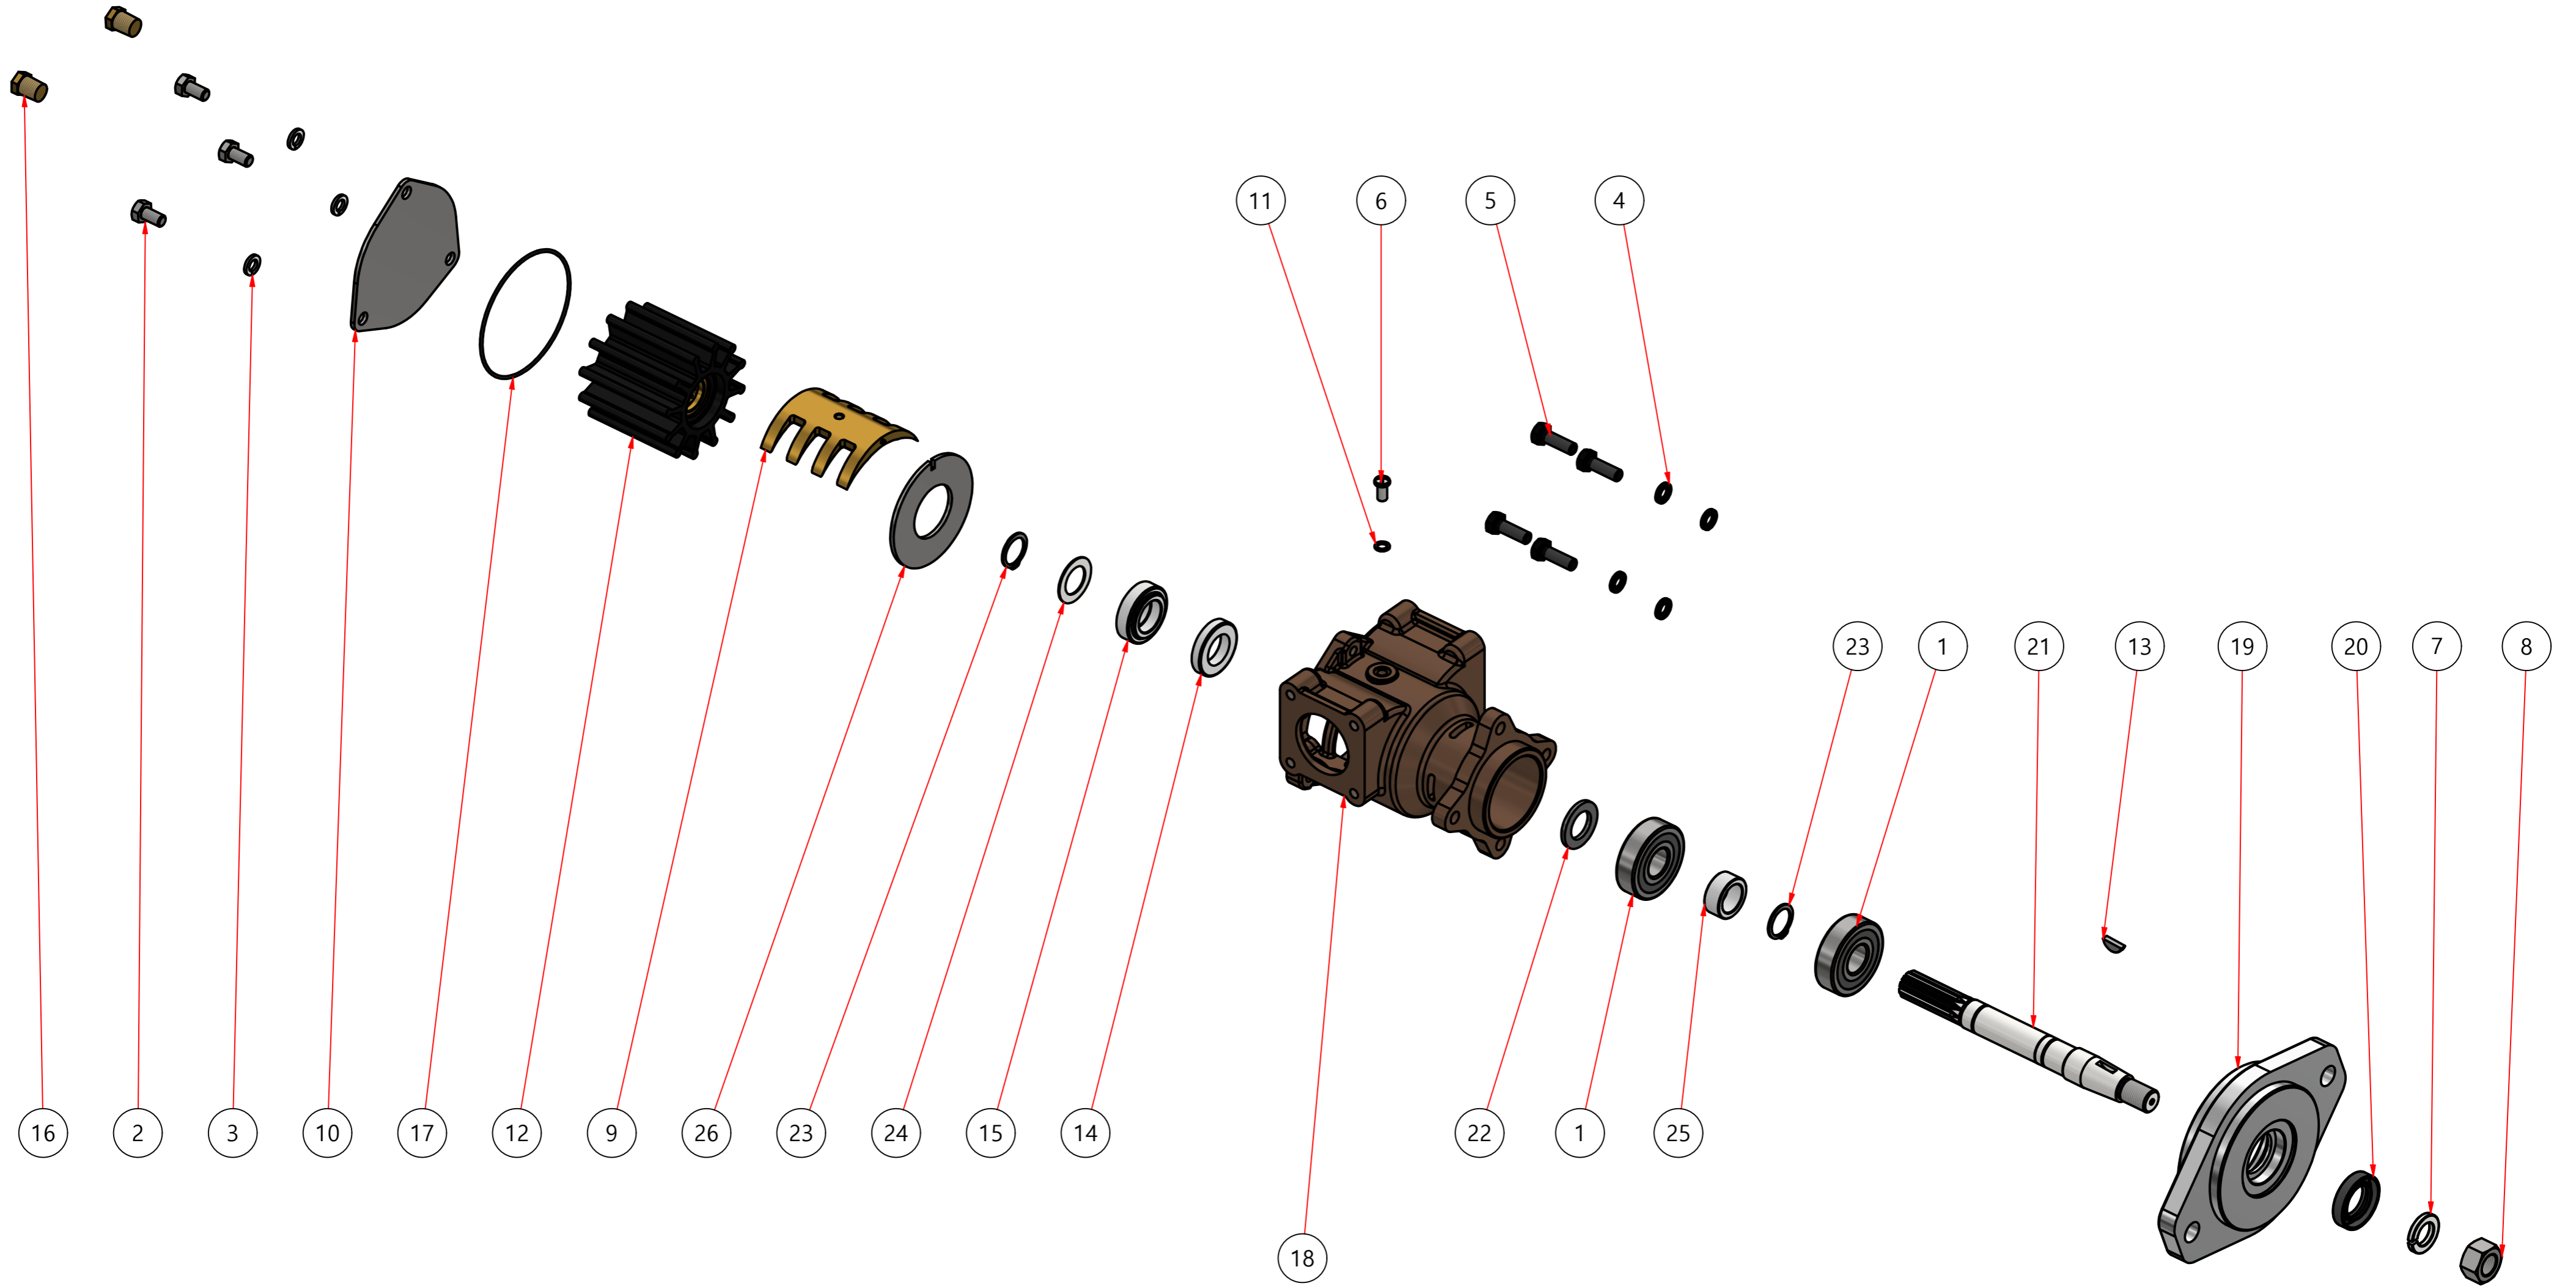

부품 리스트					
항목	수량	부품번호	주제	재질	설명
1	1	PUA0248	PUMP ASSY		JPR-S7635

Drawing by C.H HWANG	Checked by C.I, JEON	Approved by - date	Model Name JPR-S7635	Date 2024-02-07	Scale 1:3
			PUMP PARTS VIEW		
			PART NUMBER PUA0248(0)	Edition 0	Sheet A2